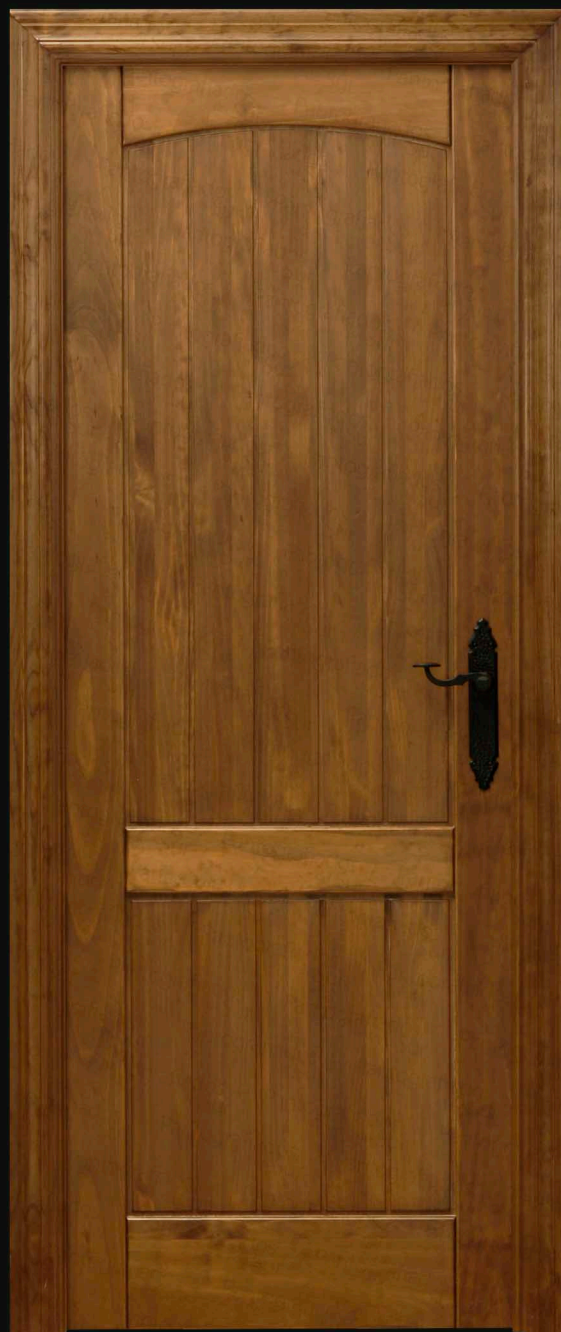

Pantografiados  
del Sur

SERIE  
9500

PUERTAS BARNIZADAS

MADERA PINO

Puerta maciza de madera de pino con tableros  
rebajado macizo.

SERIE 9540

SERIE 9550

SERIE 9520