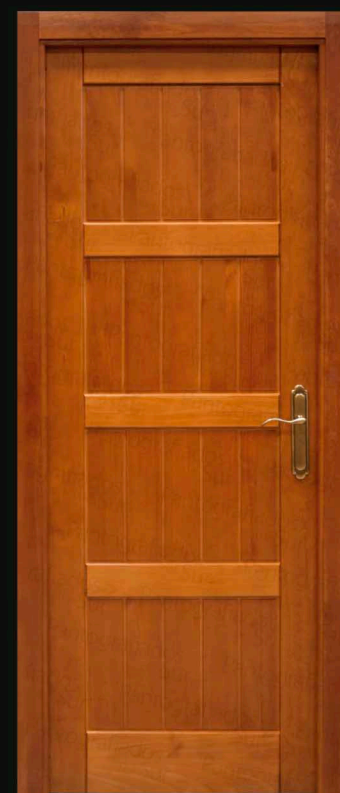

Pantografiados  
del Sur

SERIE  
9500

PUERTAS BARNIZADAS

MADERA PINO

Puerta maciza de madera de pino con tableros  
rebajado macizo.

SERIE 9540

SERIE 9550

SERIE 9520